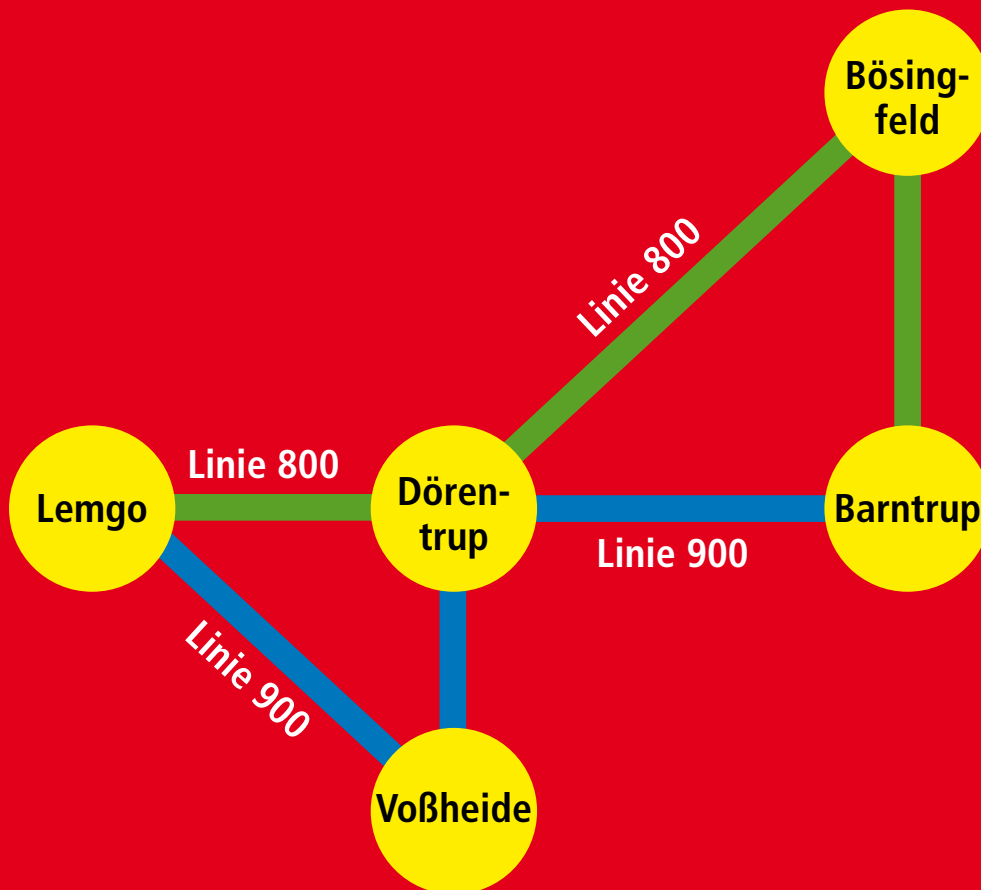

Lippe mobil

**Lemgo ↔ Dörentrup ↔
Bösingfeld ↔ Barntrup**
**Verbesserungen auf der
ganzen Linie.**
Mehr Mobilität in der Freizeit.

Anruf überflüssig!

Ab sofort fahren die neuen
Linien 800 und 900 zwischen
Lemgo, Barntrup und Bösing-
feld abends und an Wochen-
enden zu jeder Stunde in jede
Richtung.

Für die Linien 800 und 900 kommen 3 Kleinbusse zum Einsatz. Aufgrund der vorhandenen Platzkapazität bitte Gruppenfahrten weiterhin unter der bekannten Telefonnummer 01801 339933 (3,9 ct/min aus dt. Festnetz) anmelden.

Linie 900 Spät- und Wochenendverkehr Barntrop – Dörentrup – Voßheide – Lemgo												
Verkehrsbeschränkung	Montag – Freitag					5	Samstag	Sonn- u. Feiertag				
	19:30	20:30	21:30	22:30	14:30			22:30	12:30	20:30		
Barntrop Bahnhof	19:30	20:30	21:30	22:30	14:30	22:30	12:30	20:30				
Barntrop Marktplate	19:31	20:31	21:31	22:31	14:31	22:31	12:31	20:31				
Barntrop Lemgoer Straße	19:32	20:32	21:32	22:32	14:32	22:32	12:32	20:32				
Barntrop Mönchshof	19:33	20:33	21:33	22:33	14:33	22:33	12:33	20:33				
Dörentrup Bega Ortsmitte	19:35	20:35	21:35	22:35	14:35	22:35	12:35	20:35				
Dörentrup Bega Friedhof	19:36	20:36	21:36	22:36	14:36	22:36	12:36	20:36				
Dörentrup Bega Eisenstift	19:37	20:37	21:37	22:37	14:37	22:37	12:37	20:37				